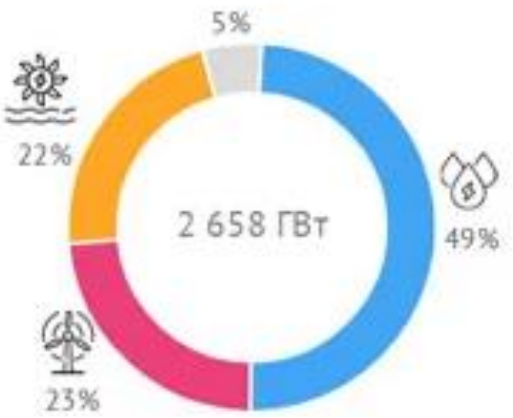

Суммарная мировая мощность, генерируемая возобновляемыми источниками энергии, к концу 2019 года составила 2 658 ГВт. Доля гидроэнергетики составила почти половину выработки (49%, 1 310 ГВт). Ветровая и солнечная энергия заняли 24% (623 ГВт) и 22% (587 ГВт). На прочие альтернативные источники энергии в сумме пришлось всего чуть более 5%, в том числе: биоэнергетика — 4,7% (124 ГВт), геотермальная — 0,5% (14 ГВт), энергия моря — 0,02% (500 МВт).

Междустрочный интервал
Множитель: 1.3

Интервал между абзацами
Перед: 0 см | После: 0.35 см

☐ Не добавлять интервал между абзацами одного стиля

Цвет фона

Дополнительные параметры