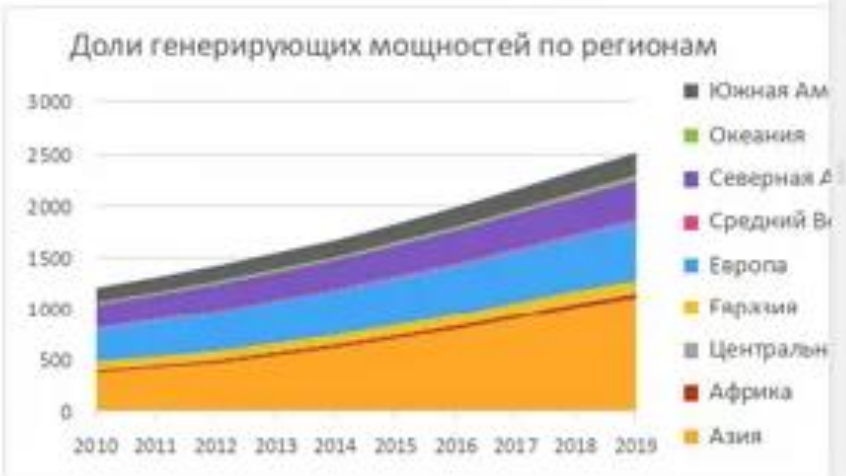

A37 | fx | A B C D E F G H I J K L M N O

Возобновляемые источники энергии

Заливка

Заливка цветом

Стиль границ

Выберите границы, к которым надо применить выбранный стиль

Ориентация текста

Угол 0°

Отображение

☐ Перенос текста

☐ Автоподбор ширины