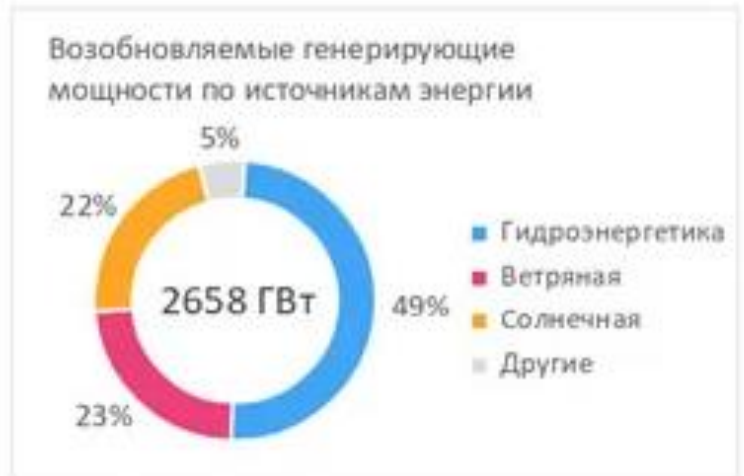

A37 | fx | A B C D E F G H I J K L M N O

Возобновляемые источники энергии

Заливка

Заливка цветом

Стиль границ

Выберите границы, к которым надо применить выбранный стиль

Ориентация текста

Угол 0°

Отображение

☐ Перенос текста

☐ Автоподбор ширины